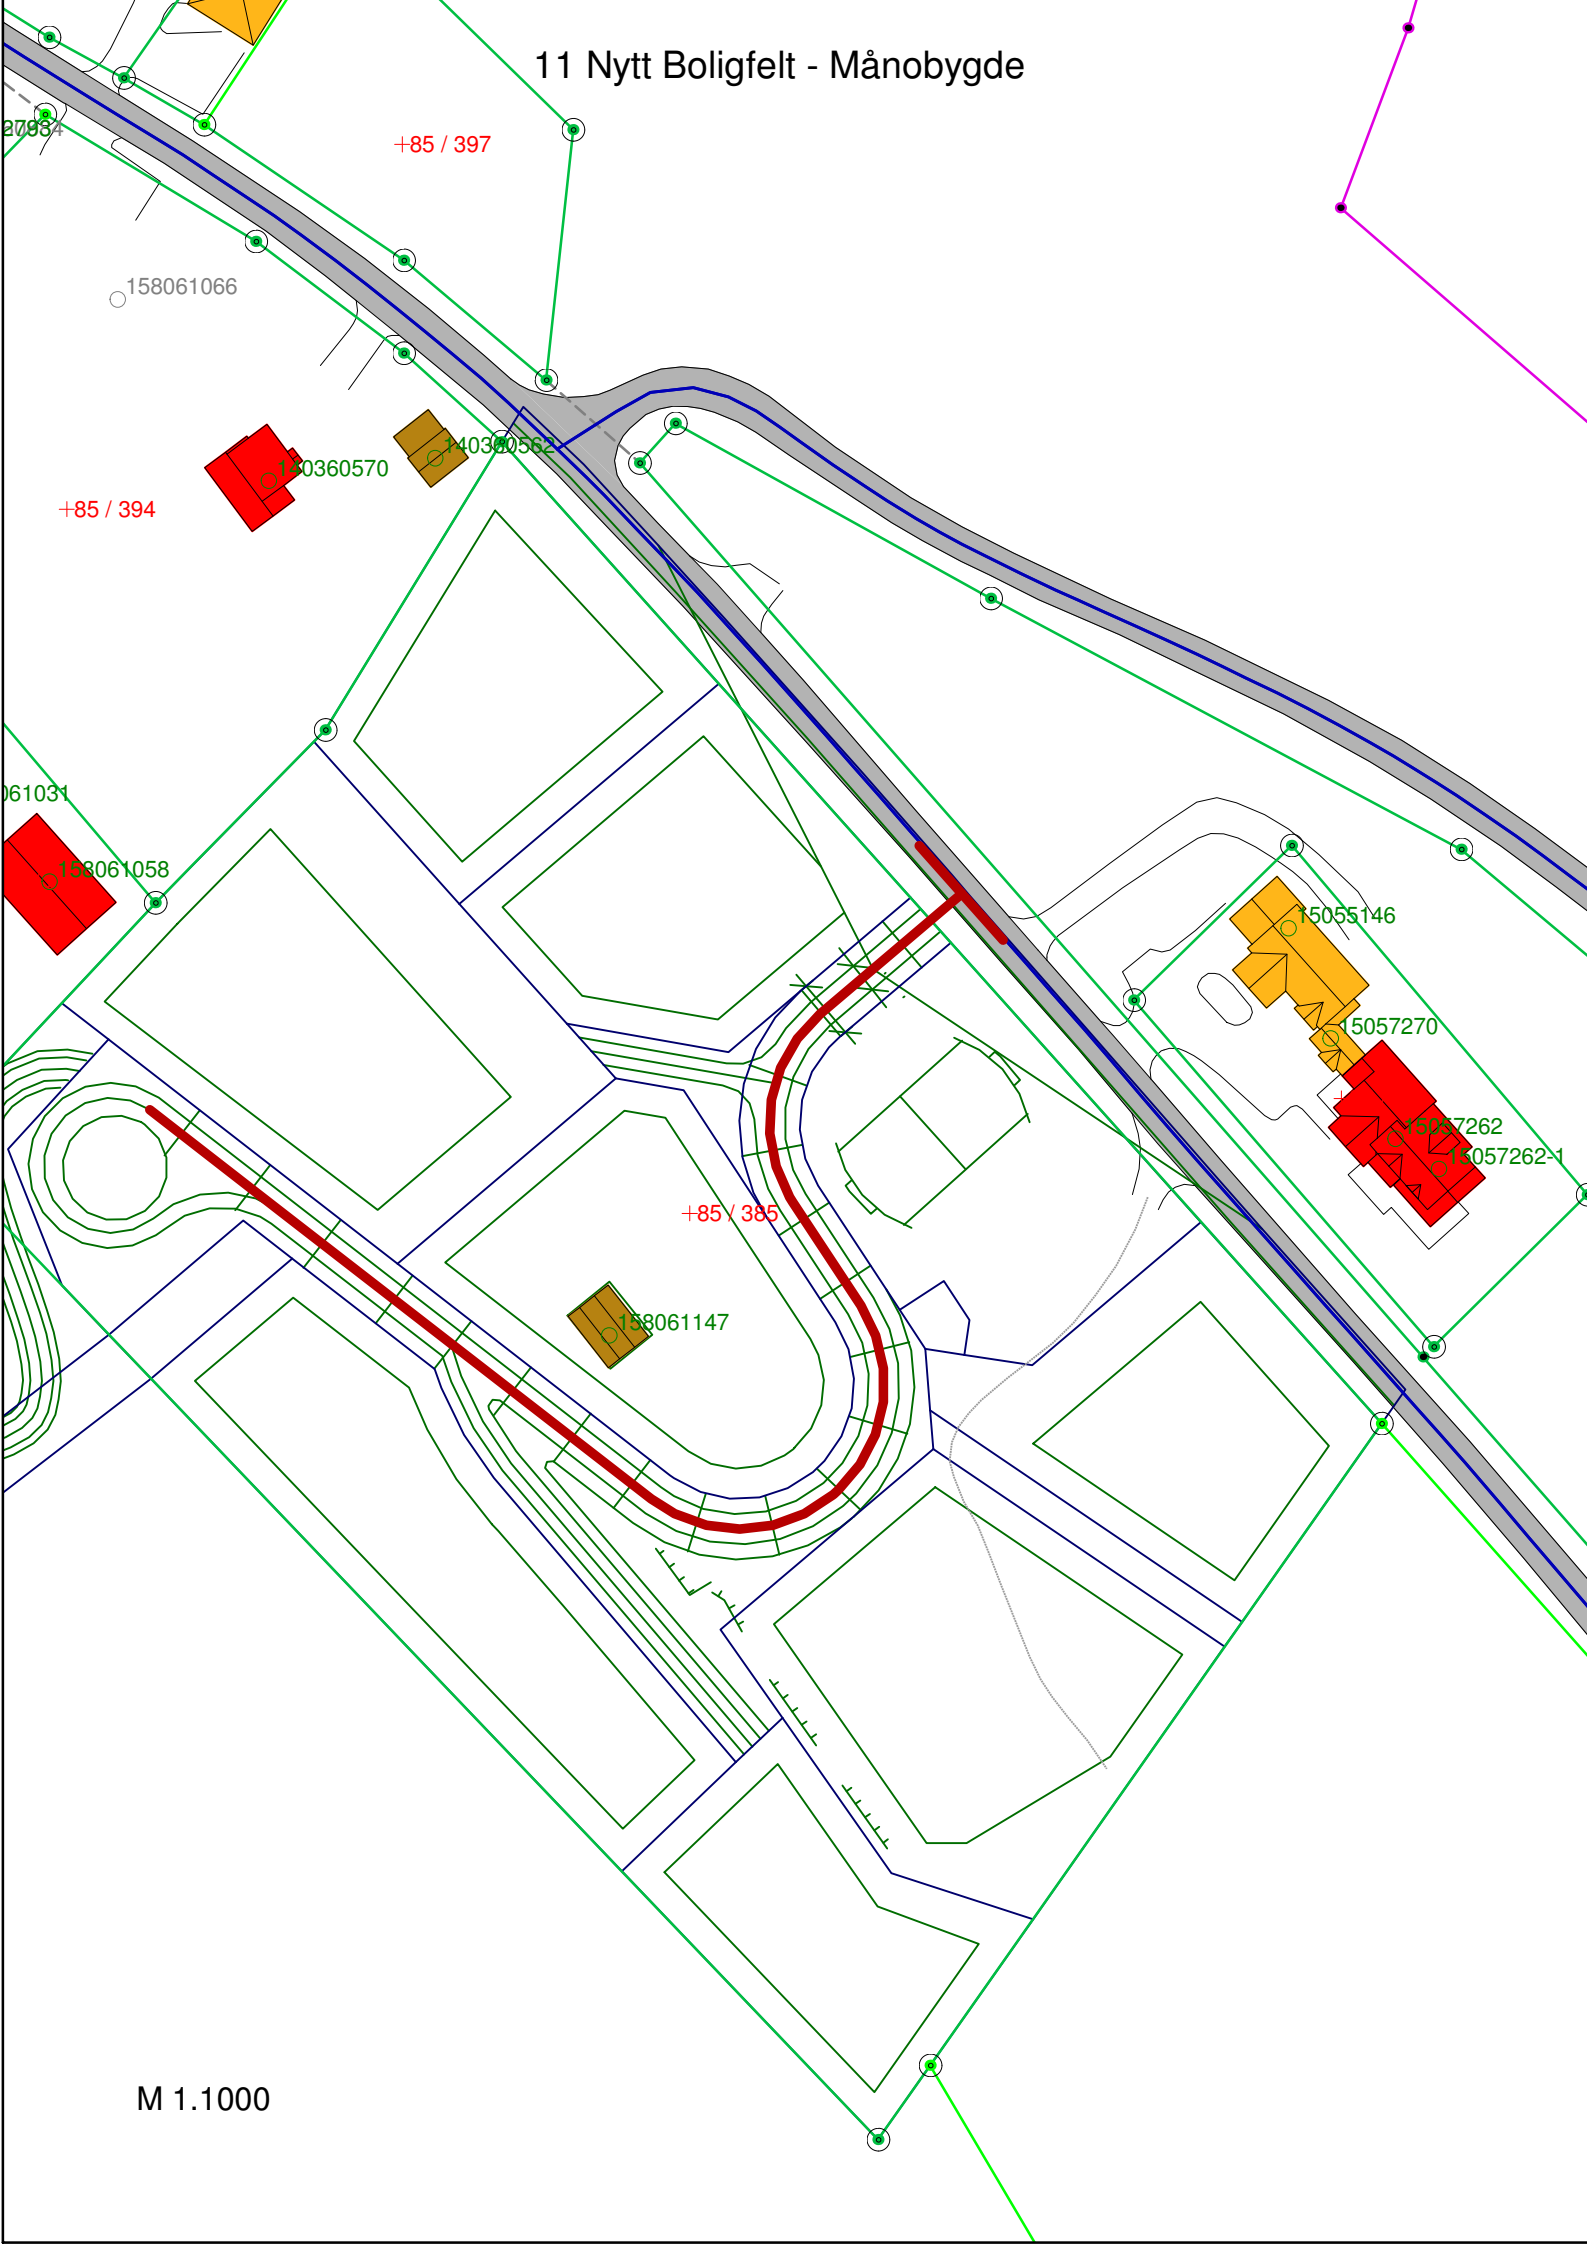

11 Nytt Boligfelt - Månobygde

+85 / 397

+85 / 394

+85 / 385

M 1.1000