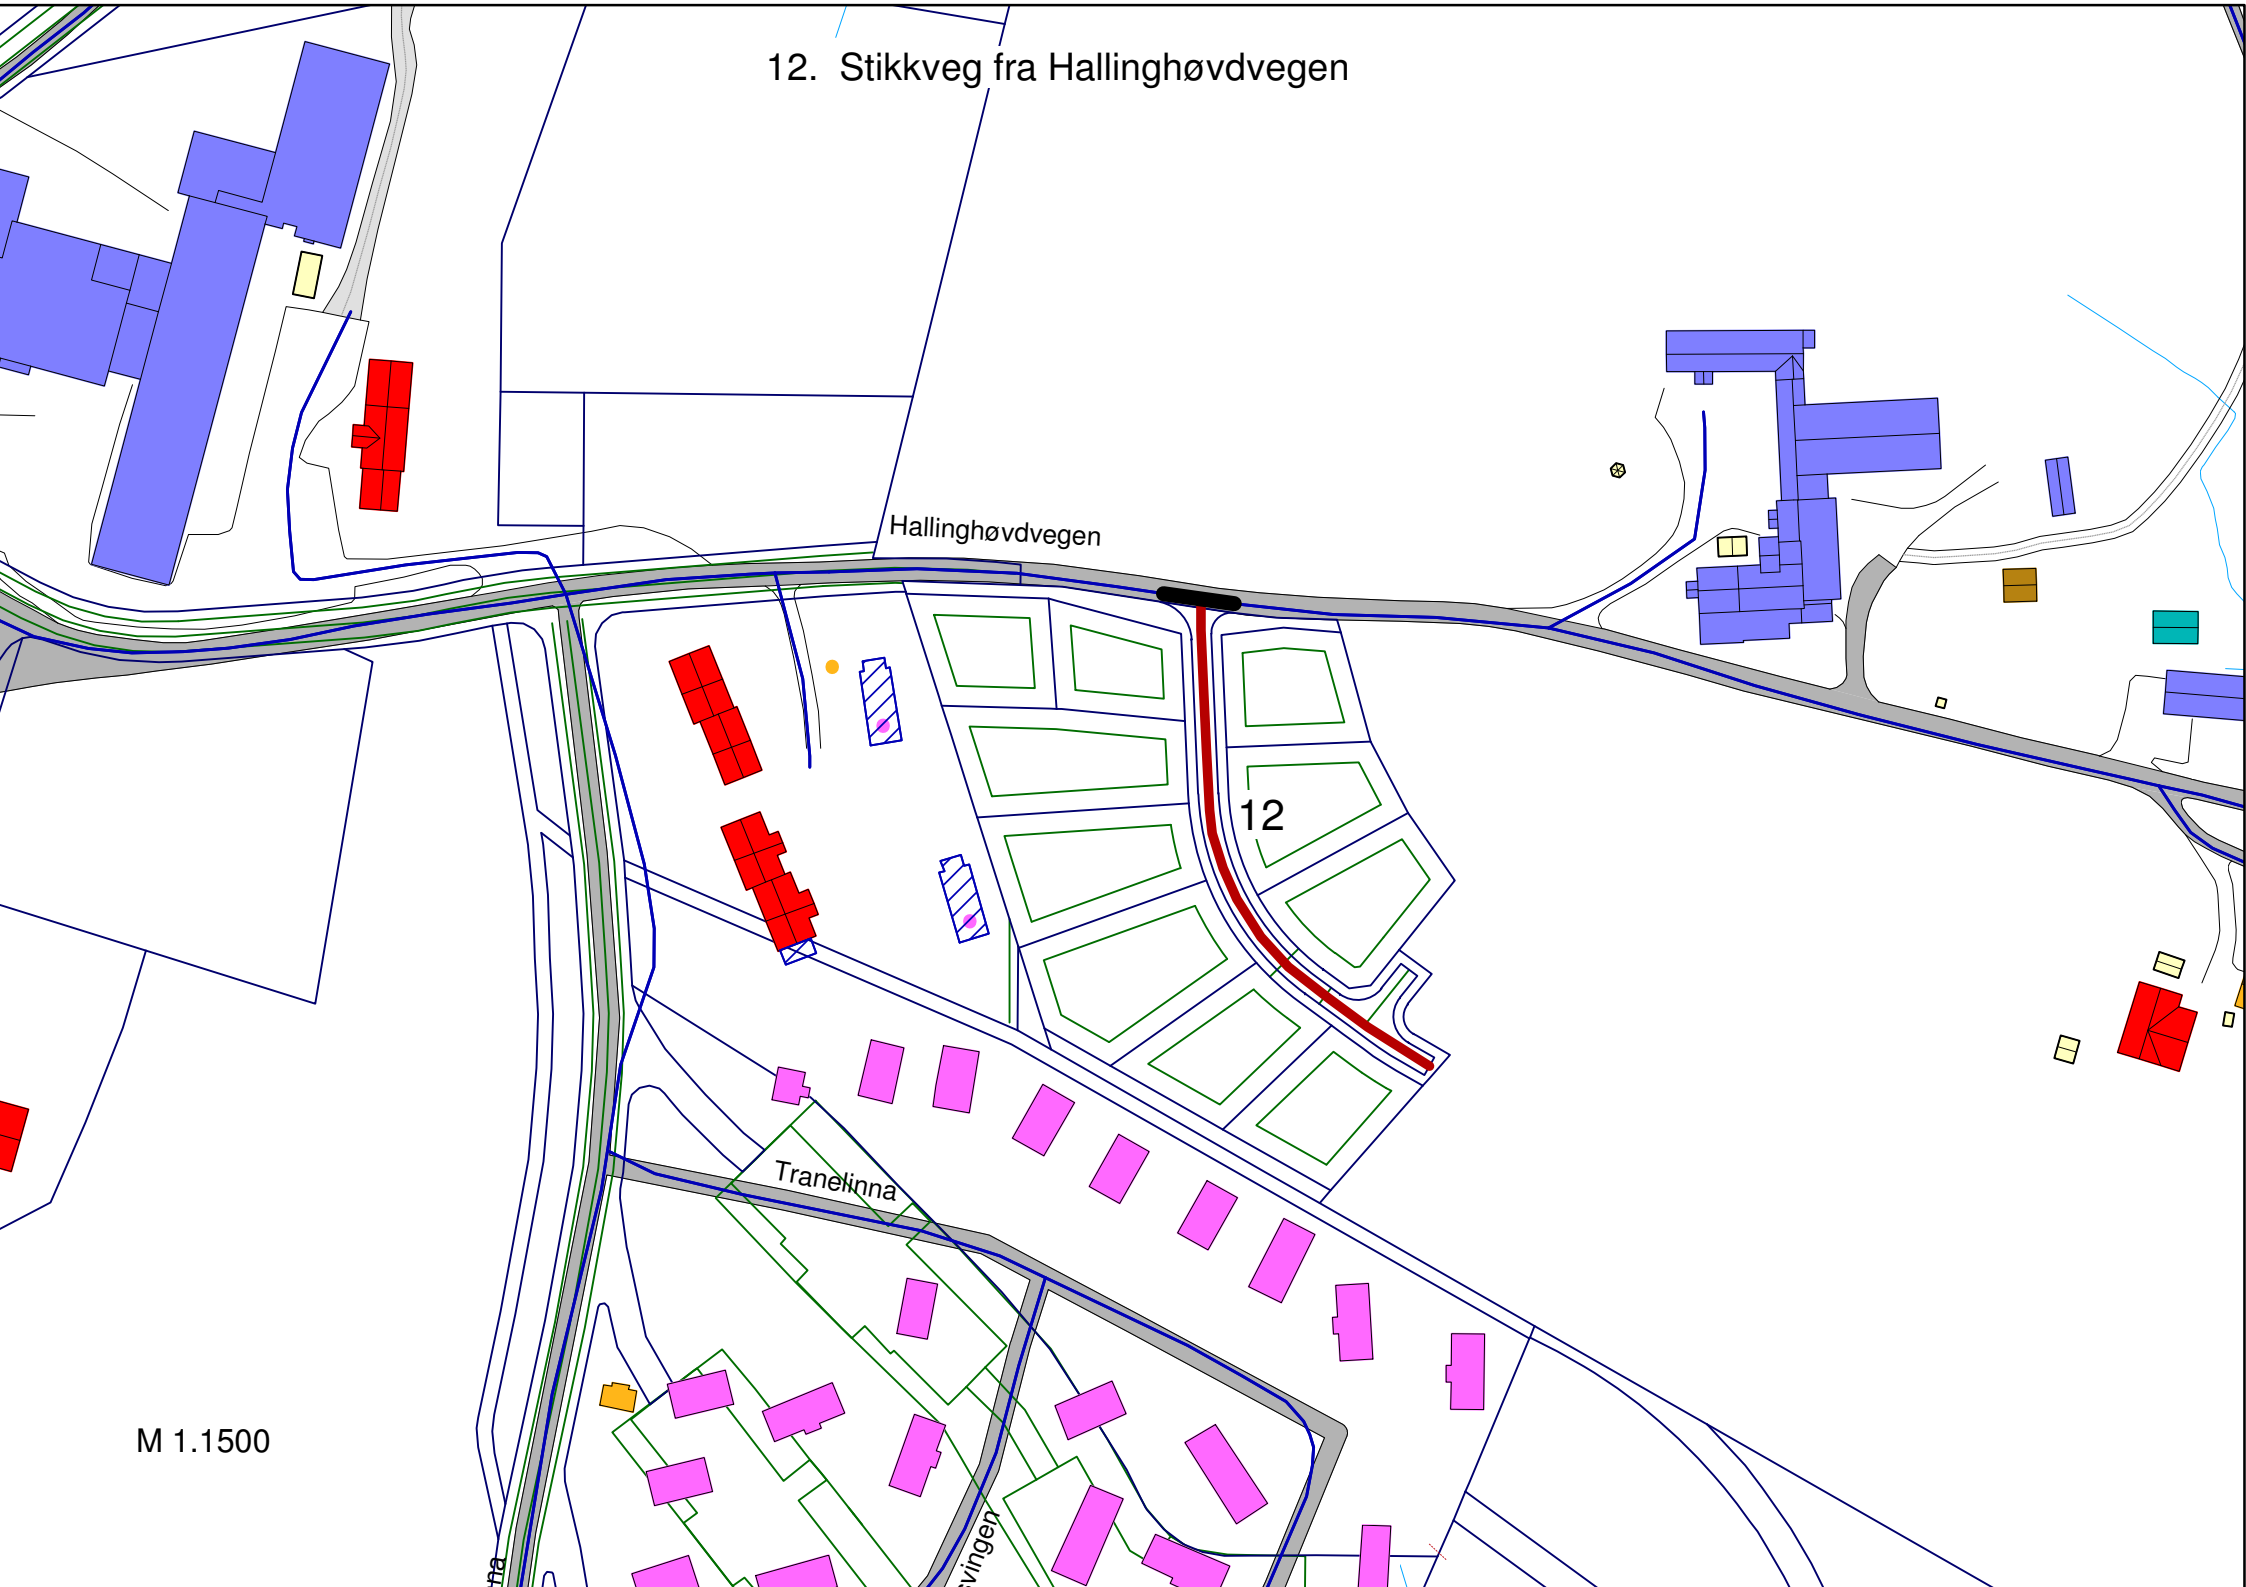

# 12. Stikkveg fra Hallinghøvdvegen

Hallinghøvdvegen

12

Tranelinna

vingen

M 1.1500