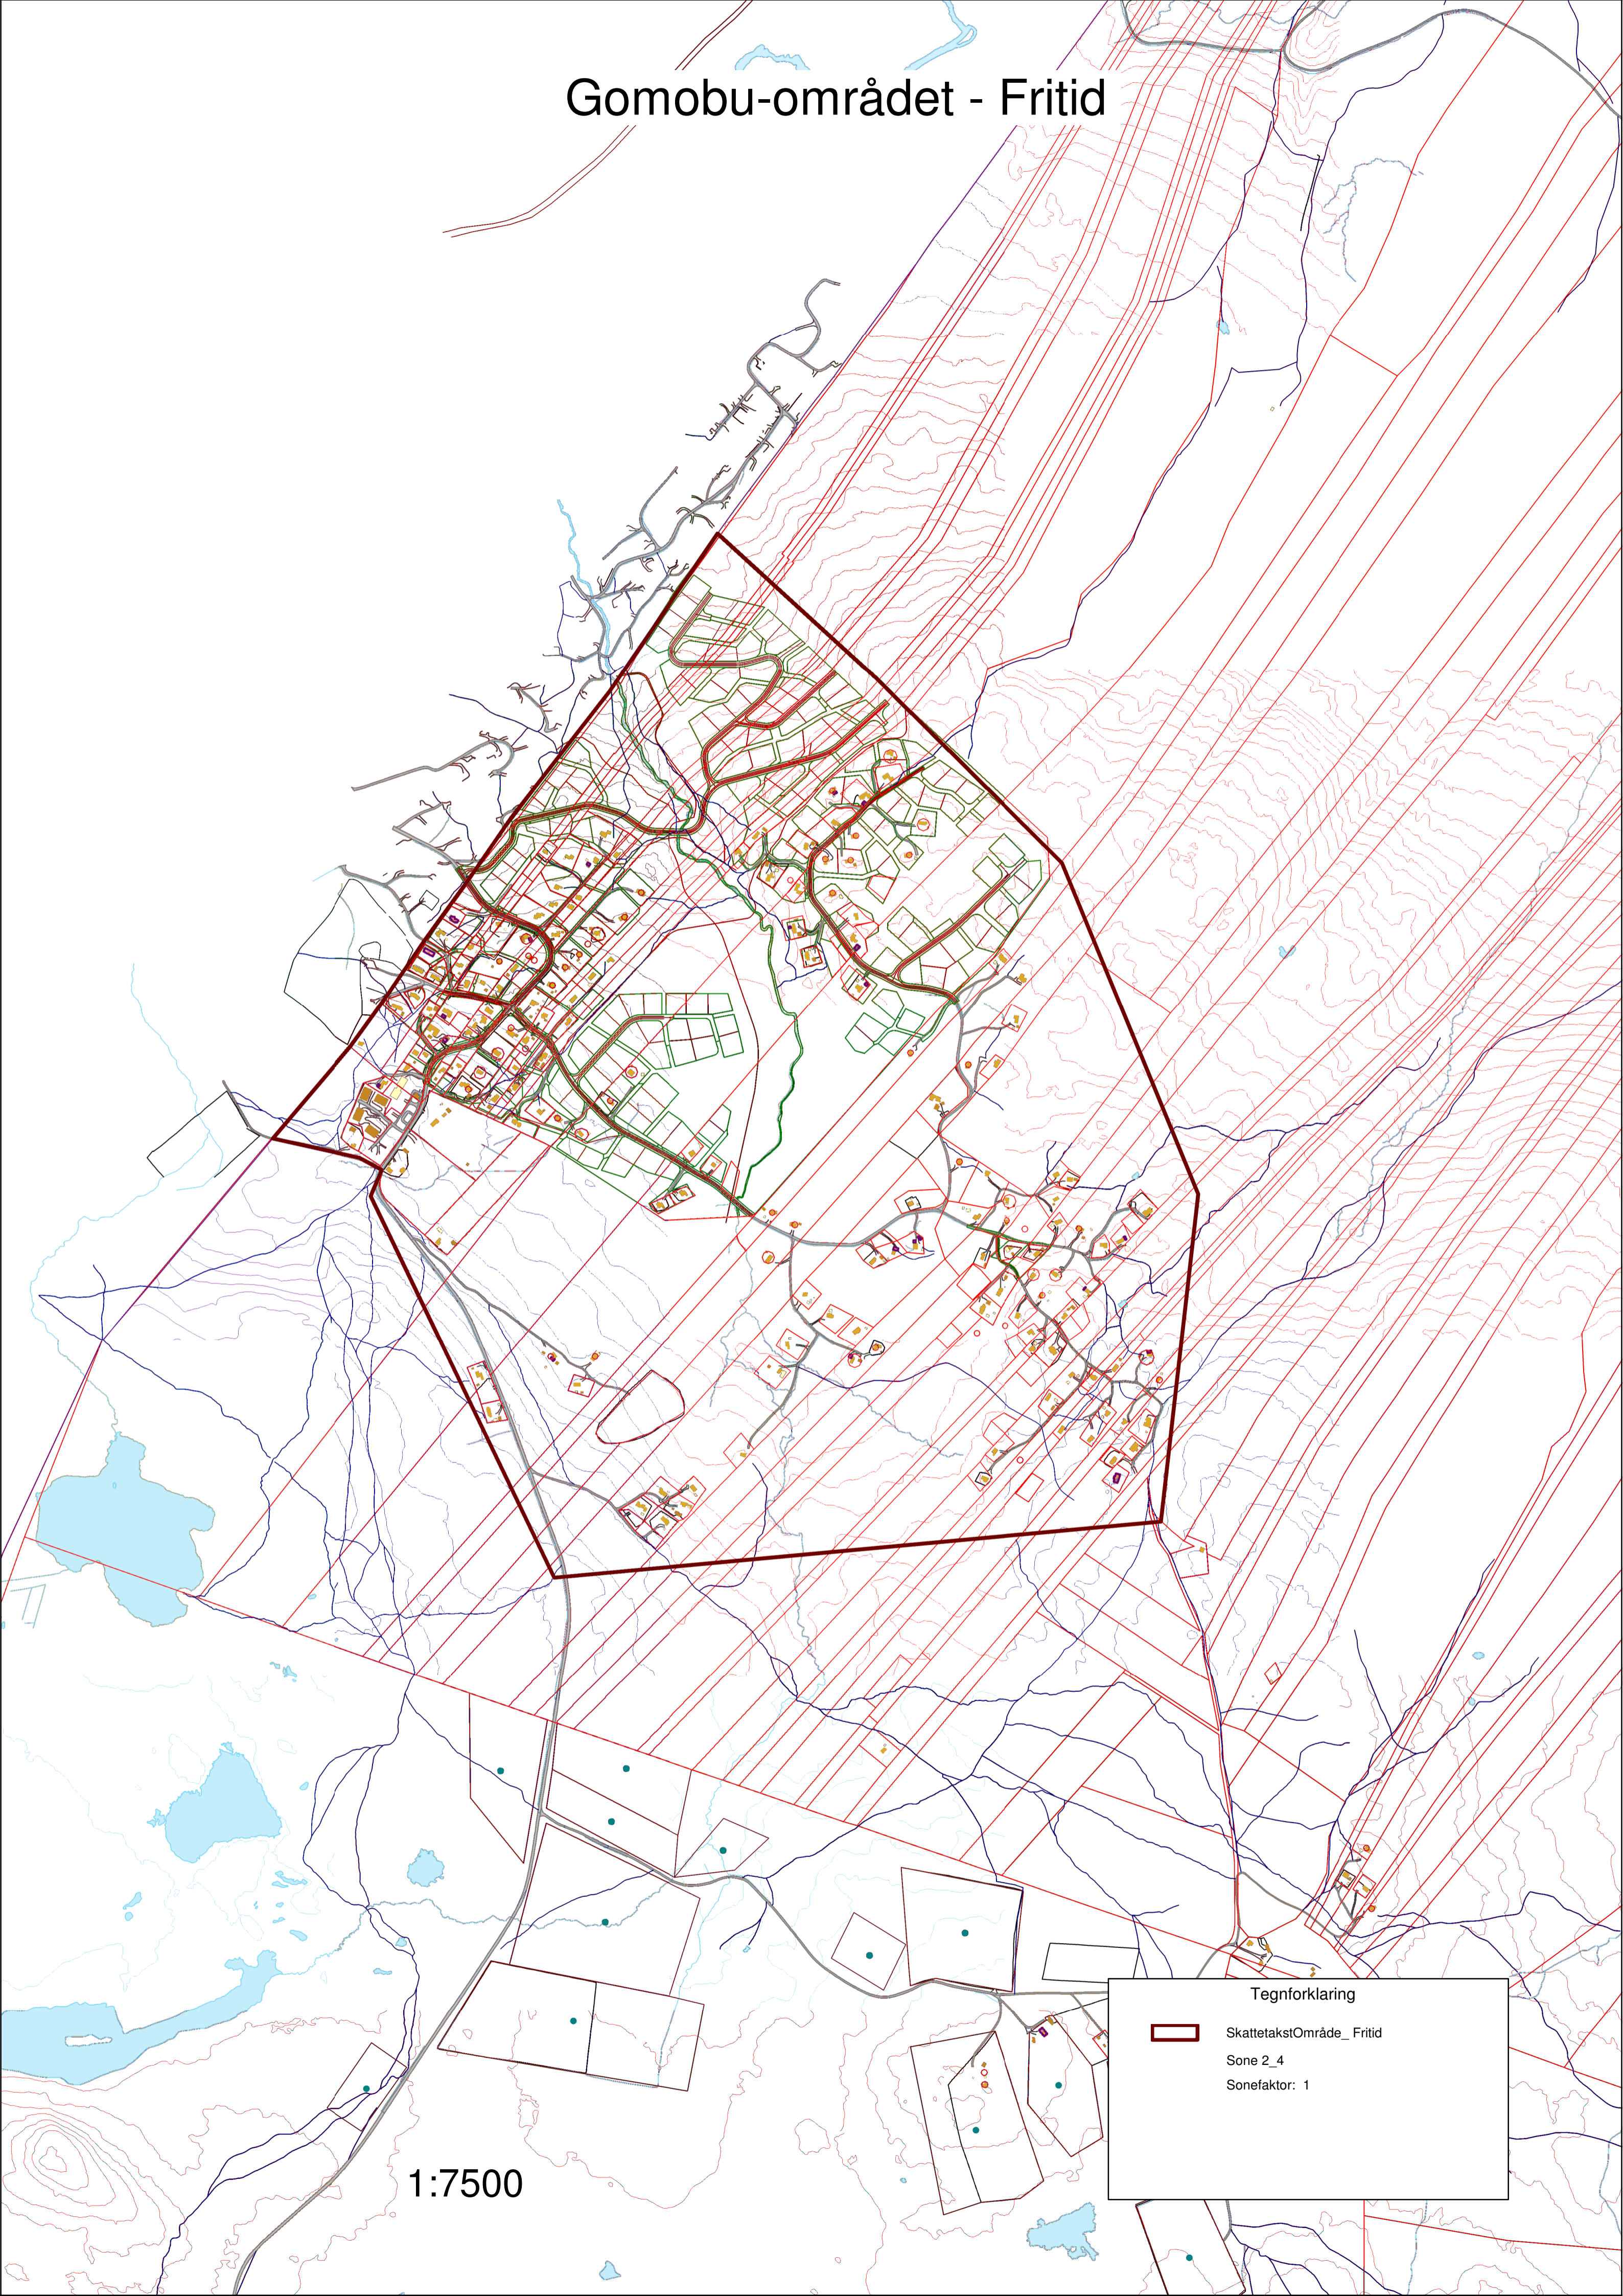

Gomobu-området - Fritid

1:7500

Tegnforklaring

	SkattetakstOmråde_Fritid
	Sone 2_4
	Sonefaktor: 1