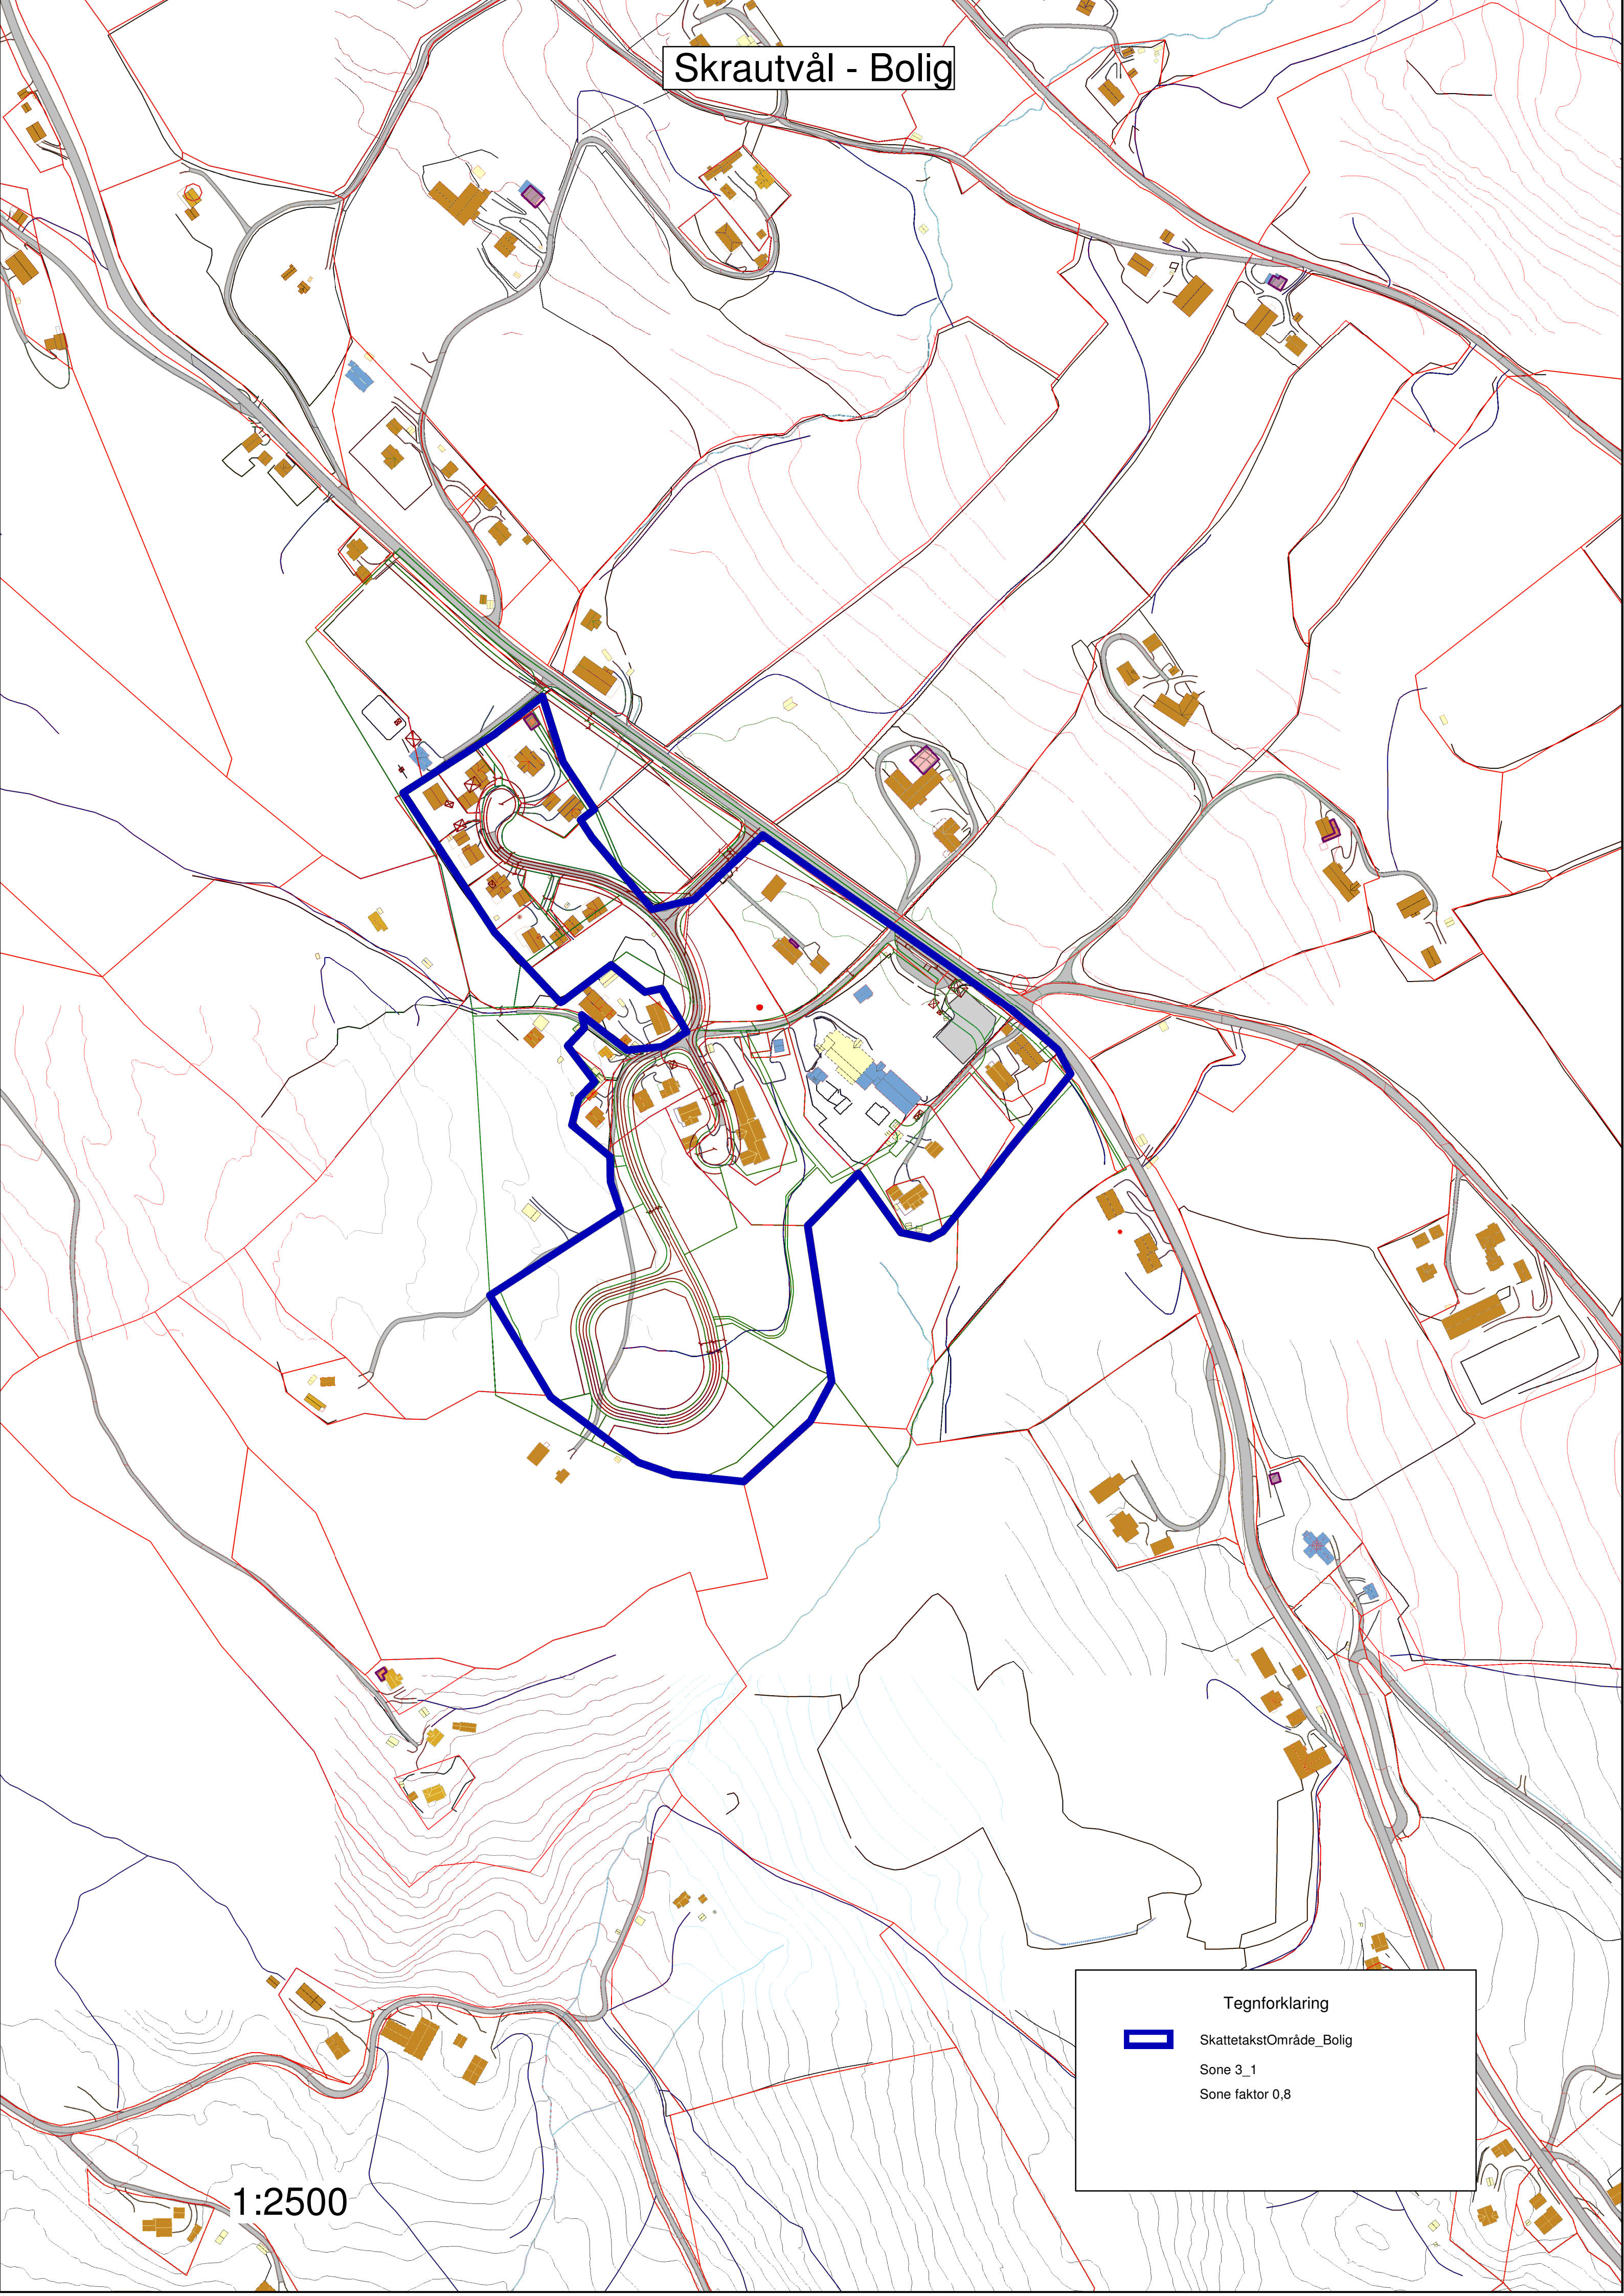

Skrautvål - Bolig

1:2500

Tegnforklaring

-  SkattetakstOmråde_Bolig
- Sone 3_1
- Sone faktor 0,8