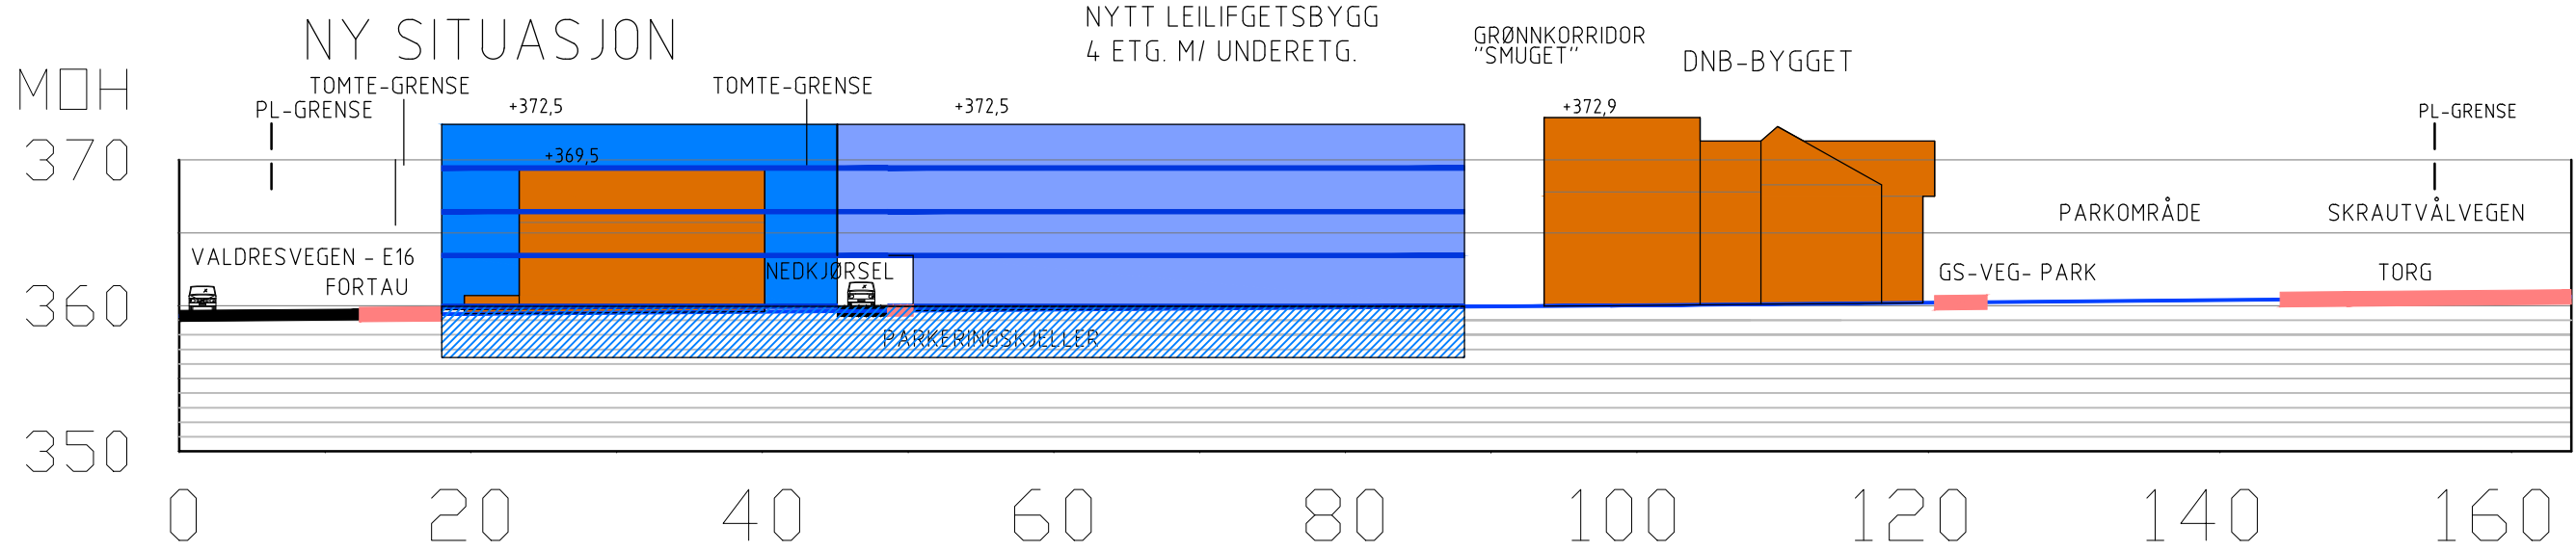

SNITT A MÅLESTOKK 1:500 - A3

SNITT A ALT. MÅLESTOKK 1:500 - A3

SNITT B MÅLESTOKK 1:500 - A3