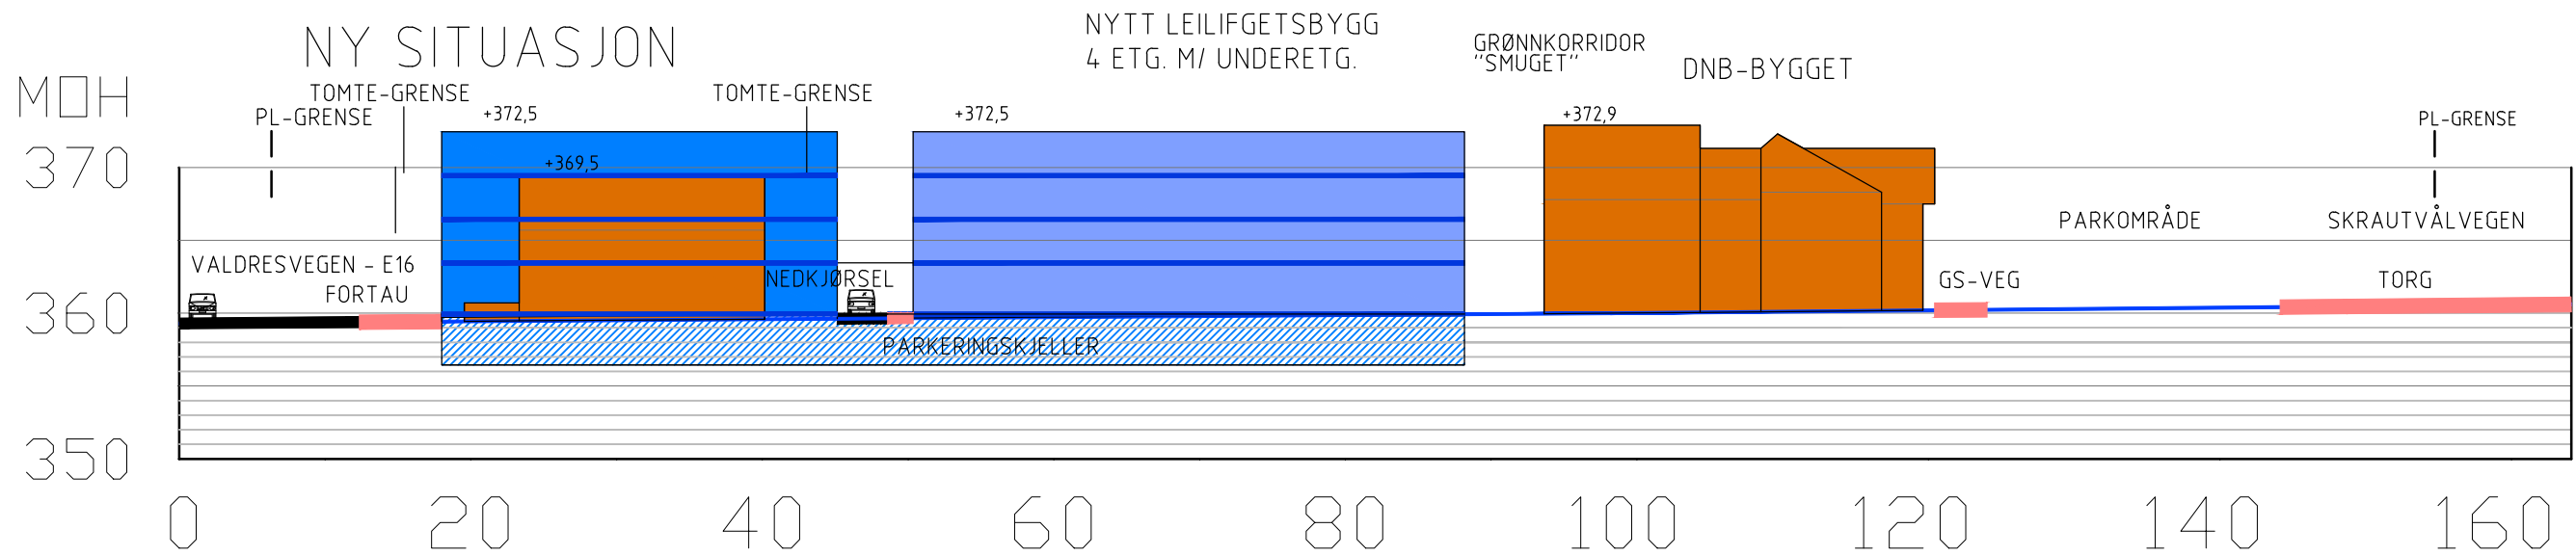

SNITT A MÅLESTOKK 1:500 - A3

SNITT A ALT. MÅLESTOKK 1:500 - A3

SNITT B MÅLESTOKK 1:500 - A3